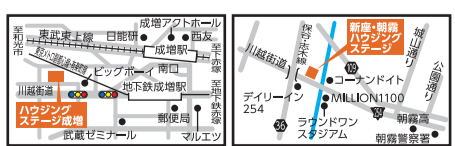

老朽化した貸家から円満に退去してもらうための方法とは? 10月23日(日)成増・新座で開催! 弁護士に学ぶ「老朽貸家の円満退室セミナー」

円満な退去・立ち退き交渉のために 貸家の老朽化リスクと対策を学ぼう
古くなって空室が多くなった貸家は、いずれかの時点で「売却」「退去・解体」「建て替え」が必要になります。しかし、老朽貸家を所有している人は高齢のケースが多く、入居者の立ち退き依頼の交渉力や決断力、判断力が求められる貸家の整理は次世代に先送りされがちです。立ち退き問題は、スムーズに解決するケースもあれば、こじれる場合もあり、ケース・バイ・ケースといわれます。これまで、入居者と良好な関係を築いてきたからといって、スムーズに進むとは限りません。入居者にとって「唐突な解約」や「入居者の事情に全く配慮しない更新拒否」といったことが、お互いの信頼関係を壊すだけでなく、入居者の神経を逆なでし、かえって問題をこじらせる結果を招くこともあるそうです。また近年多

発する地震などの自然災害による建物倒壊の被害にも注意が必要です。そこで、「ファジー・アド・オフィス」では、10月23日(日)に「老朽貸家の円満退室セミナー」を同社運営の総合住宅展示場「ハウジングステージ成増」と「新座・朝霞ハウジングステージ」で開催。セミナーでは、よつ葉法律事務所の女性弁護士・内田直子さんが、実際の立ち退きの判例を紹介。法務の視点からどんな対策をとるべきかレクチャー。実際に円満に退去してもらう手順や流れなど知っておきたい情報が満載です。この機会に気軽に参加を。