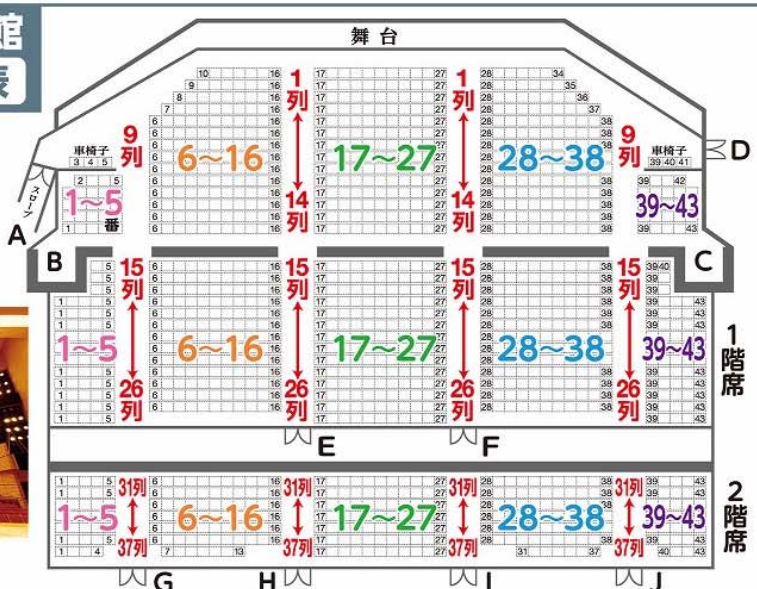

**ロビーコンサート** 鑑賞無料

限りなき哀愁と太陽の輝きを秘めて唄う、ジプシーミュージックのデュオをお楽しみください。

日時 7月14日(月)  
 12時20分~12時50分  
 曲目 ある恋の物語  
 ベサメムーチョ ほか  
 出演 ペペル&モコ  
 会場 区立グリーンホール  
 2階ホール

**板橋区立文化会館 大ホール 座席表**

1,263席

このページの公演内容に関するお問合せ:板橋区文化・国際交流財団 文化係 3579-3130